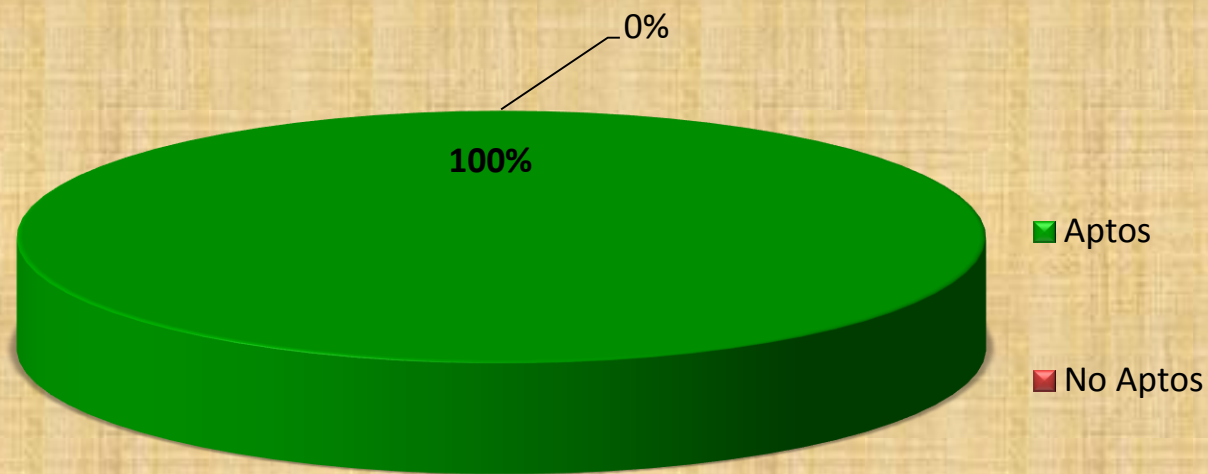

ESTADÍSTICAS SELECTIVIDAD JUNIO

I.E.S. CARABELAS
CURSO 2013/14

SELECTIVIDAD I.E.S. CARABELAS

Alumnos Escolarizados Presentados

SELECTIVIDAD I.E.S. CARABELAS

NOTA MEDIA TOTAL

SELECTIVIDAD I.E.S. CARABELAS

TOTALES ABSOLUTOS

SELECTIVIDAD I.E.S. CARABELAS

% APTOS

Resultados por asignatura

NOMBRE DE LA ASIGNATURAS	NOTA MEDIA	APTOS	NO APTOS	% APTOS
BIOLOGÍA	6,59	3	1	75%
DIBUJO TÉCNICO II	6,63	2	0	100%
ECONOMÍA DE LA EMPRESA	5,89	8	1	89%
FÍSICA	6,92	1	1	50%
FRANCÉS	5,25	1	0	100%
GEOGRAFÍA	6,16	5	2	71%
GRIEGO	7,00	5	0	100%
HISTORIA DE ESPAÑA	6,00	12	5	71%
HISTORIA DE LA FILOSOFÍA	6,55	4	1	80%
HISTORIA DEL ARTE	8,55	2	0	100%
INGLÉS	6,62	16	5	76%
LATÍN	8,07	7	0	100%
LENGUA CASTELLANA Y LITERATURA	5,45	15	7	68%
LITERATURA UNIVERSAL	5,95	3	2	60%
MATEMÁTICAS APL. CC. SS. II	6,29	8	1	89%
MATEMÁTICAS II	7,46	6	0	100%
QUÍMICA	5,56	2	2	50%
NOTA MEDIA	6,33			