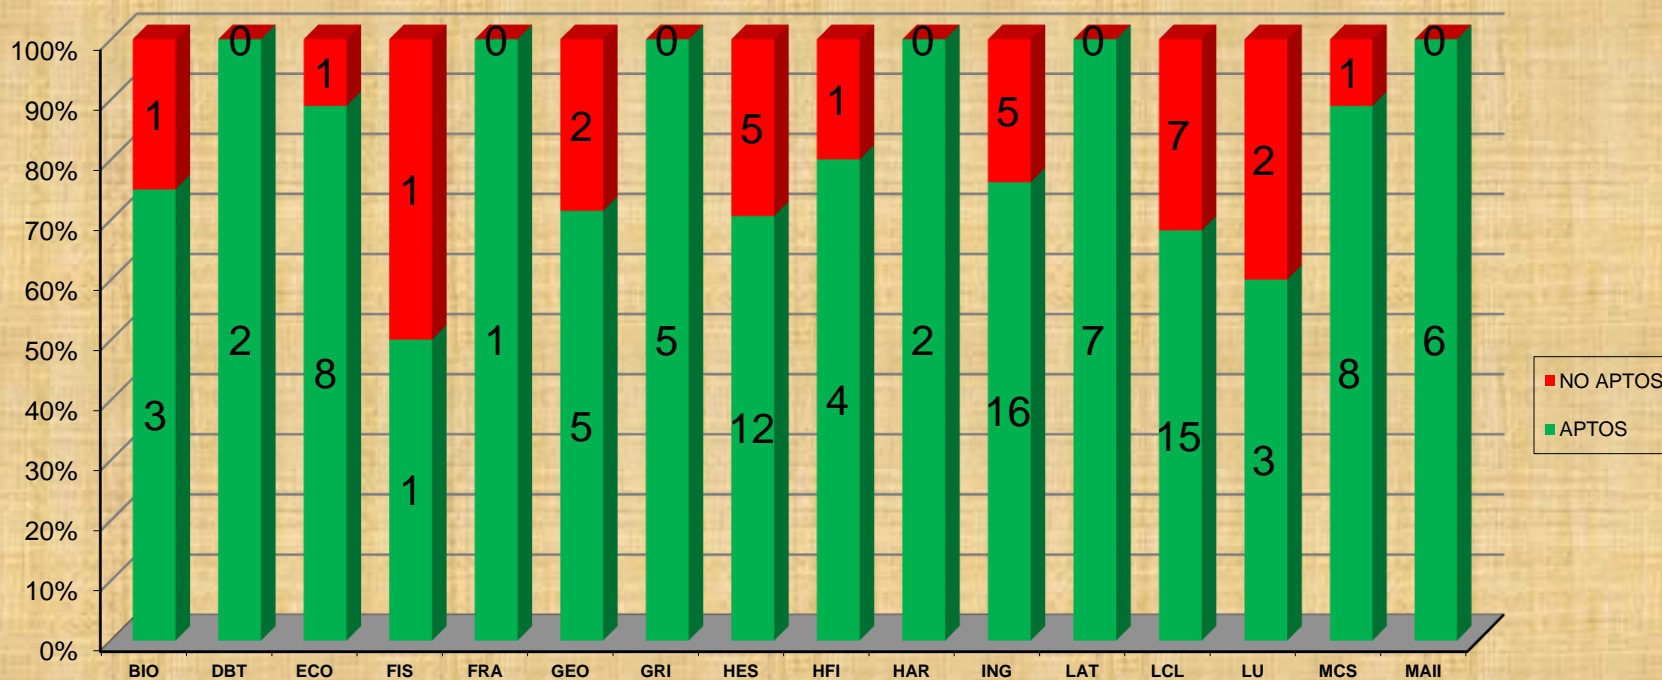

ESTADÍSTICAS SELECTIVIDAD JUNIO

I.E.S. CARABELAS
CURSO 2013/14

SELECTIVIDAD I.E.S. CARABELAS

Alumnos Escolarizados Presentados

SELECTIVIDAD I.E.S. CARABELAS

NOTA MEDIA TOTAL

SELECTIVIDAD I.E.S. CARABELAS

TOTALES ABSOLUTOS

SELECTIVIDAD I.E.S. CARABELAS

% APTOS

Resultados por asignatura

NOMBRE DE LA ASIGNATURAS	NOTA MEDIA	APTOS	NO APTOS	% APTOS
BIOLOGÍA	6,59	3	1	75%
DIBUJO TÉCNICO II	6,63	2	0	100%
ECONOMÍA DE LA EMPRESA	5,89	8	1	89%
FÍSICA	6,92	1	1	50%
FRANCÉS	5,25	1	0	100%
GEOGRAFÍA	6,16	5	2	71%
GRIEGO	7,00	5	0	100%
HISTORIA DE ESPAÑA	6,00	12	5	71%
HISTORIA DE LA FILOSOFÍA	6,55	4	1	80%
HISTORIA DEL ARTE	8,55	2	0	100%
INGLÉS	6,62	16	5	76%
LATÍN	8,07	7	0	100%
LENGUA CASTELLANA Y LITERATURA	5,45	15	7	68%
LITERATURA UNIVERSAL	5,95	3	2	60%
MATEMÁTICAS APL. CC. SS. II	6,29	8	1	89%
MATEMÁTICAS II	7,46	6	0	100%
QUÍMICA	5,56	2	2	50%
NOTA MEDIA	6,33			