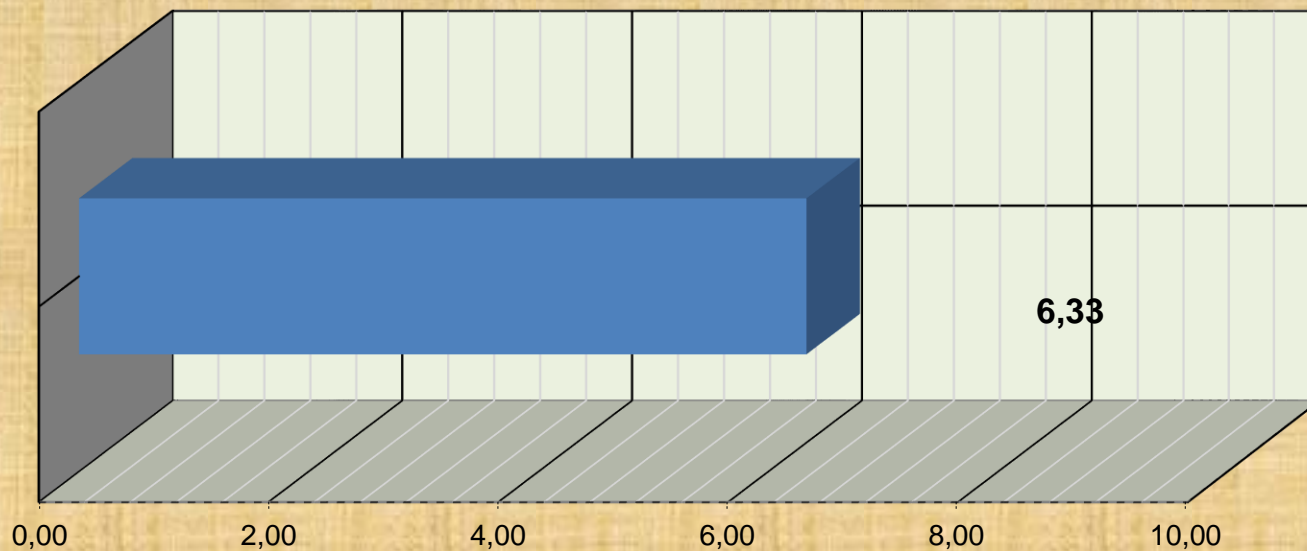

ESTADÍSTICAS SELECTIVIDAD JUNIO

I.E.S. CARABELAS
CURSO 2013/14

SELECTIVIDAD I.E.S. CARABELAS

Alumnos Escolarizados Presentados

SELECTIVIDAD I.E.S. CARABELAS

NOTA MEDIA TOTAL

SELECTIVIDAD I.E.S. CARABELAS

TOTALES ABSOLUTOS

SELECTIVIDAD I.E.S. CARABELAS

% APTOS

Resultados por asignatura

NOMBRE DE LA ASIGNATURAS	NOTA MEDIA	APTOS	NO APTOS	% APTOS
BIOLOGÍA	6,59	3	1	75%
DIBUJO TÉCNICO II	6,63	2	0	100%
ECONOMÍA DE LA EMPRESA	5,89	8	1	89%
FÍSICA	6,92	1	1	50%
FRANCÉS	5,25	1	0	100%
GEOGRAFÍA	6,16	5	2	71%
GRIEGO	7,00	5	0	100%
HISTORIA DE ESPAÑA	6,00	12	5	71%
HISTORIA DE LA FILOSOFÍA	6,55	4	1	80%
HISTORIA DEL ARTE	8,55	2	0	100%
INGLÉS	6,62	16	5	76%
LATÍN	8,07	7	0	100%
LENGUA CASTELLANA Y LITERATURA	5,45	15	7	68%
LITERATURA UNIVERSAL	5,95	3	2	60%
MATEMÁTICAS APL. CC. SS. II	6,29	8	1	89%
MATEMÁTICAS II	7,46	6	0	100%
QUÍMICA	5,56	2	2	50%
NOTA MEDIA	6,33			