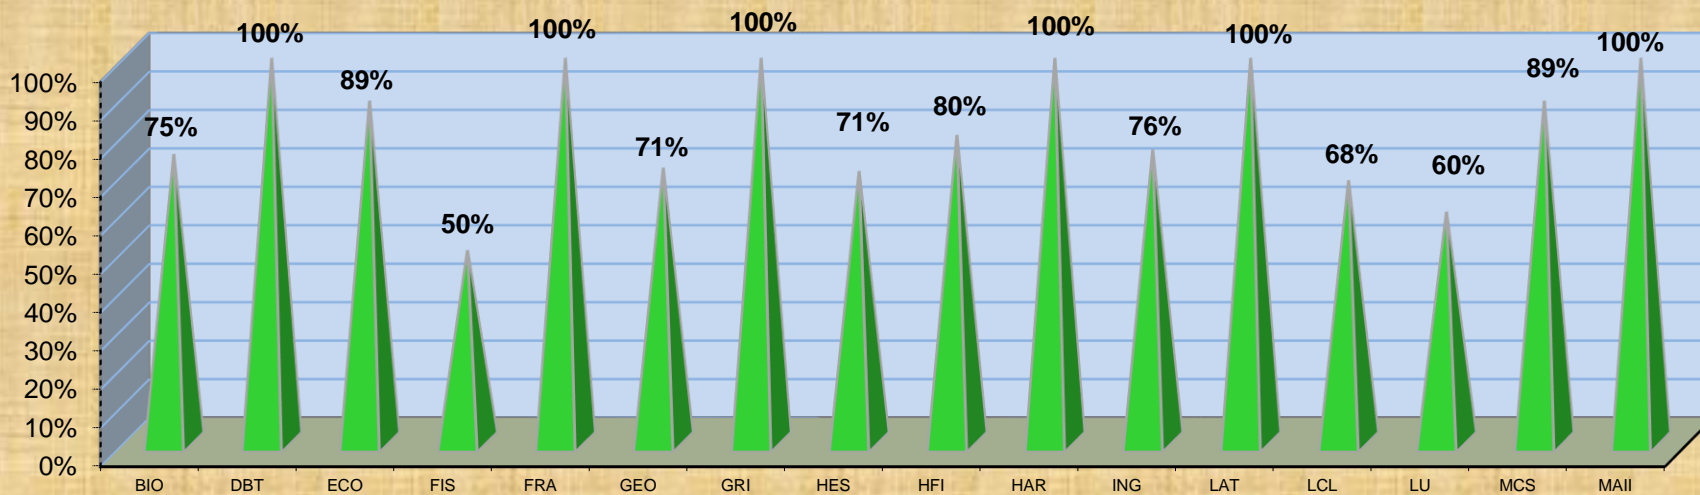

ESTADÍSTICAS SELECTIVIDAD JUNIO

I.E.S. CARABELAS
CURSO 2013/14

SELECTIVIDAD I.E.S. CARABELAS

Alumnos Escolarizados Presentados

SELECTIVIDAD I.E.S. CARABELAS

NOTA MEDIA TOTAL

SELECTIVIDAD I.E.S. CARABELAS

TOTALES ABSOLUTOS

SELECTIVIDAD I.E.S. CARABELAS

% APTOS

Resultados por asignatura

NOMBRE DE LA ASIGNATURAS	NOTA MEDIA	APTOS	NO APTOS	% APTOS
BIOLOGÍA	6,59	3	1	75%
DIBUJO TÉCNICO II	6,63	2	0	100%
ECONOMÍA DE LA EMPRESA	5,89	8	1	89%
FÍSICA	6,92	1	1	50%
FRANCÉS	5,25	1	0	100%
GEOGRAFÍA	6,16	5	2	71%
GRIEGO	7,00	5	0	100%
HISTORIA DE ESPAÑA	6,00	12	5	71%
HISTORIA DE LA FILOSOFÍA	6,55	4	1	80%
HISTORIA DEL ARTE	8,55	2	0	100%
INGLÉS	6,62	16	5	76%
LATÍN	8,07	7	0	100%
LENGUA CASTELLANA Y LITERATURA	5,45	15	7	68%
LITERATURA UNIVERSAL	5,95	3	2	60%
MATEMÁTICAS APL. CC. SS. II	6,29	8	1	89%
MATEMÁTICAS II	7,46	6	0	100%
QUÍMICA	5,56	2	2	50%
NOTA MEDIA	6,33			