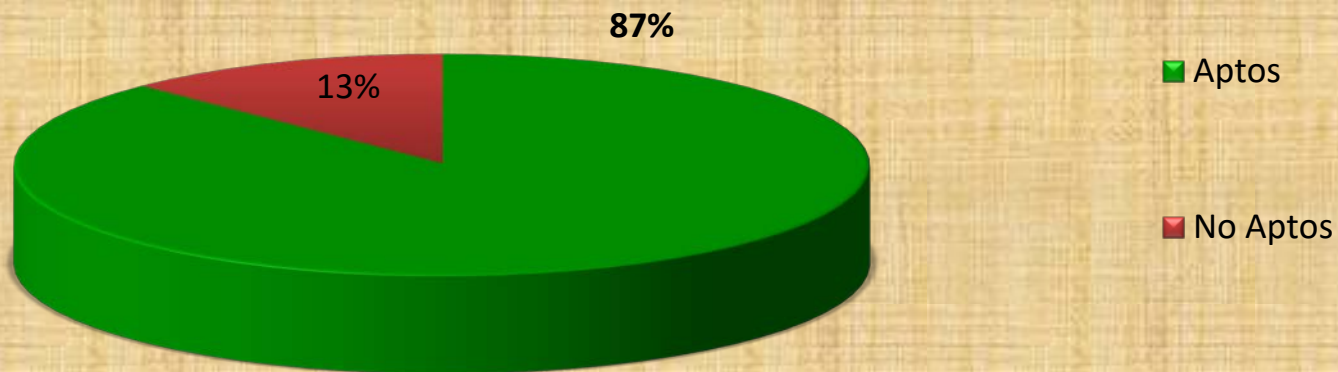

ESTADÍSTICAS SELECTIVIDAD JUNIO

SELECTIVIDAD I.E.S. CARABELAS

Alumnos Escolarizados Presentados

SELECTIVIDAD I.E.S. CARABELAS

NOTA MEDIA TOTAL

SELECTIVIDAD I.E.S. CARABELAS

TOTALES ABSOLUTOS

SELECTIVIDAD I.E.S. CARABELAS

% APTOS

Resultados por asignatura

NOMBRE DE LA ASIGNATURAS	NOTA MEDIA	APTOS	NO APTOS	% APTOS
BIOLOGÍA	7,13	7	0	100%
DIBUJO TÉCNICO II	3,25	0	1	0%
ECONOMÍA DE LA EMPRESA	7,31	8	0	100%
FÍSICA	3,12	0	2	0%
GEOGRAFÍA	3,74	1	1	50%
GRIEGO	7,35	1	0	100%
HISTORIA DE ESPAÑA	4,31	11	13	46%
HISTORIA DE LA FILOSOFÍA	4,60	3	2	60%
HISTORIA DEL ARTE	4,79	2	2	50%
INGLÉS	7,50	23	1	96%
LATÍN	6,38	3	1	75%
LENGUA CASTELLANA Y LITERATURA	5,77	8	7	53%
MATEMÁTICAS APL. CC. SS. II	6,46	5	3	63%
MATEMÁTICAS II	6,29	11	2	85%
QUÍMICA	4,90	3	4	43%
TECNOLOGÍA INDUSTRIAL II	6,85	2	0	100%
NOTA MEDIA TOTAL	5,91			