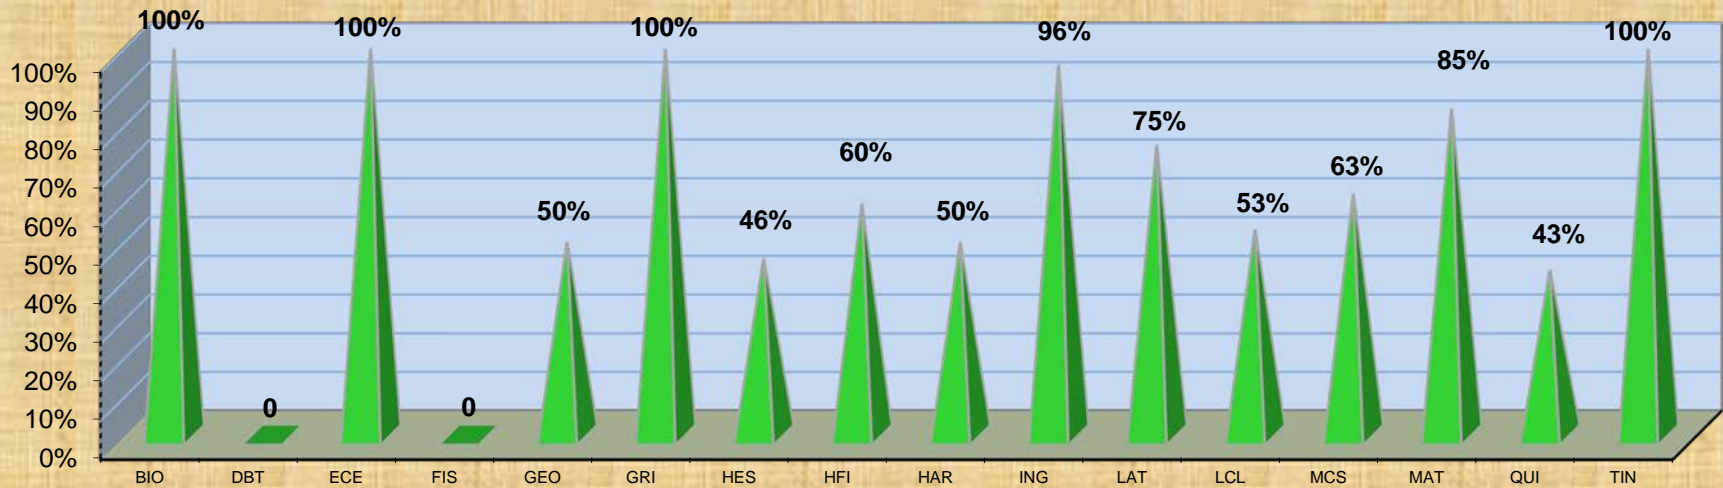

ESTADÍSTICAS SELECTIVIDAD JUNIO

SELECTIVIDAD I.E.S. CARABELAS

Alumnos Escolarizados Presentados

SELECTIVIDAD I.E.S. CARABELAS

NOTA MEDIA TOTAL

SELECTIVIDAD I.E.S. CARABELAS

TOTALES ABSOLUTOS

SELECTIVIDAD I.E.S. CARABELAS

% APTOS

Resultados por asignatura

NOMBRE DE LA ASIGNATURAS	NOTA MEDIA	APTOS	NO APTOS	% APTOS
BIOLOGÍA	7,13	7	0	100%
DIBUJO TÉCNICO II	3,25	0	1	0%
ECONOMÍA DE LA EMPRESA	7,31	8	0	100%
FÍSICA	3,12	0	2	0%
GEOGRAFÍA	3,74	1	1	50%
GRIEGO	7,35	1	0	100%
HISTORIA DE ESPAÑA	4,31	11	13	46%
HISTORIA DE LA FILOSOFÍA	4,60	3	2	60%
HISTORIA DEL ARTE	4,79	2	2	50%
INGLÉS	7,50	23	1	96%
LATÍN	6,38	3	1	75%
LENGUA CASTELLANA Y LITERATURA	5,77	8	7	53%
MATEMÁTICAS APL. CC. SS. II	6,46	5	3	63%
MATEMÁTICAS II	6,29	11	2	85%
QUÍMICA	4,90	3	4	43%
TECNOLOGÍA INDUSTRIAL II	6,85	2	0	100%
NOTA MEDIA TOTAL	5,91			