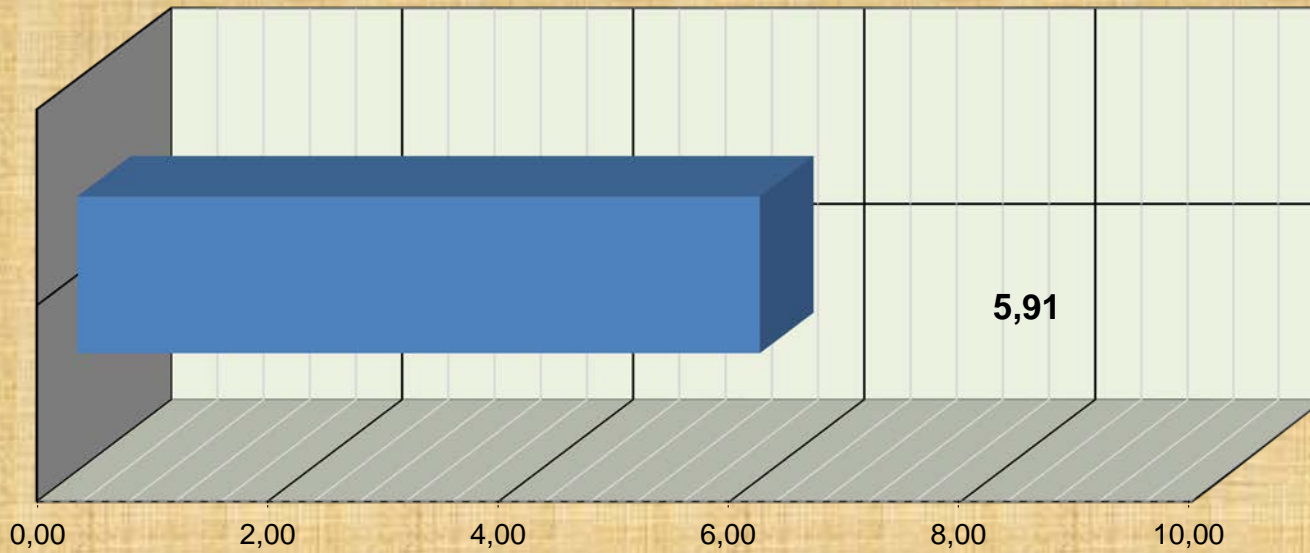

ESTADÍSTICAS SELECTIVIDAD JUNIO

SELECTIVIDAD I.E.S. CARABELAS

Alumnos Escolarizados Presentados

SELECTIVIDAD I.E.S. CARABELAS

NOTA MEDIA TOTAL

SELECTIVIDAD I.E.S. CARABELAS

TOTALES ABSOLUTOS

SELECTIVIDAD I.E.S. CARABELAS

% APTOS

Resultados por asignatura

NOMBRE DE LA ASIGNATURAS	NOTA MEDIA	APTOS	NO APTOS	% APTOS
BIOLOGÍA	7,13	7	0	100%
DIBUJO TÉCNICO II	3,25	0	1	0%
ECONOMÍA DE LA EMPRESA	7,31	8	0	100%
FÍSICA	3,12	0	2	0%
GEOGRAFÍA	3,74	1	1	50%
GRIEGO	7,35	1	0	100%
HISTORIA DE ESPAÑA	4,31	11	13	46%
HISTORIA DE LA FILOSOFÍA	4,60	3	2	60%
HISTORIA DEL ARTE	4,79	2	2	50%
INGLÉS	7,50	23	1	96%
LATÍN	6,38	3	1	75%
LENGUA CASTELLANA Y LITERATURA	5,77	8	7	53%
MATEMÁTICAS APL. CC. SS. II	6,46	5	3	63%
MATEMÁTICAS II	6,29	11	2	85%
QUÍMICA	4,90	3	4	43%
TECNOLOGÍA INDUSTRIAL II	6,85	2	0	100%
NOTA MEDIA TOTAL	5,91			