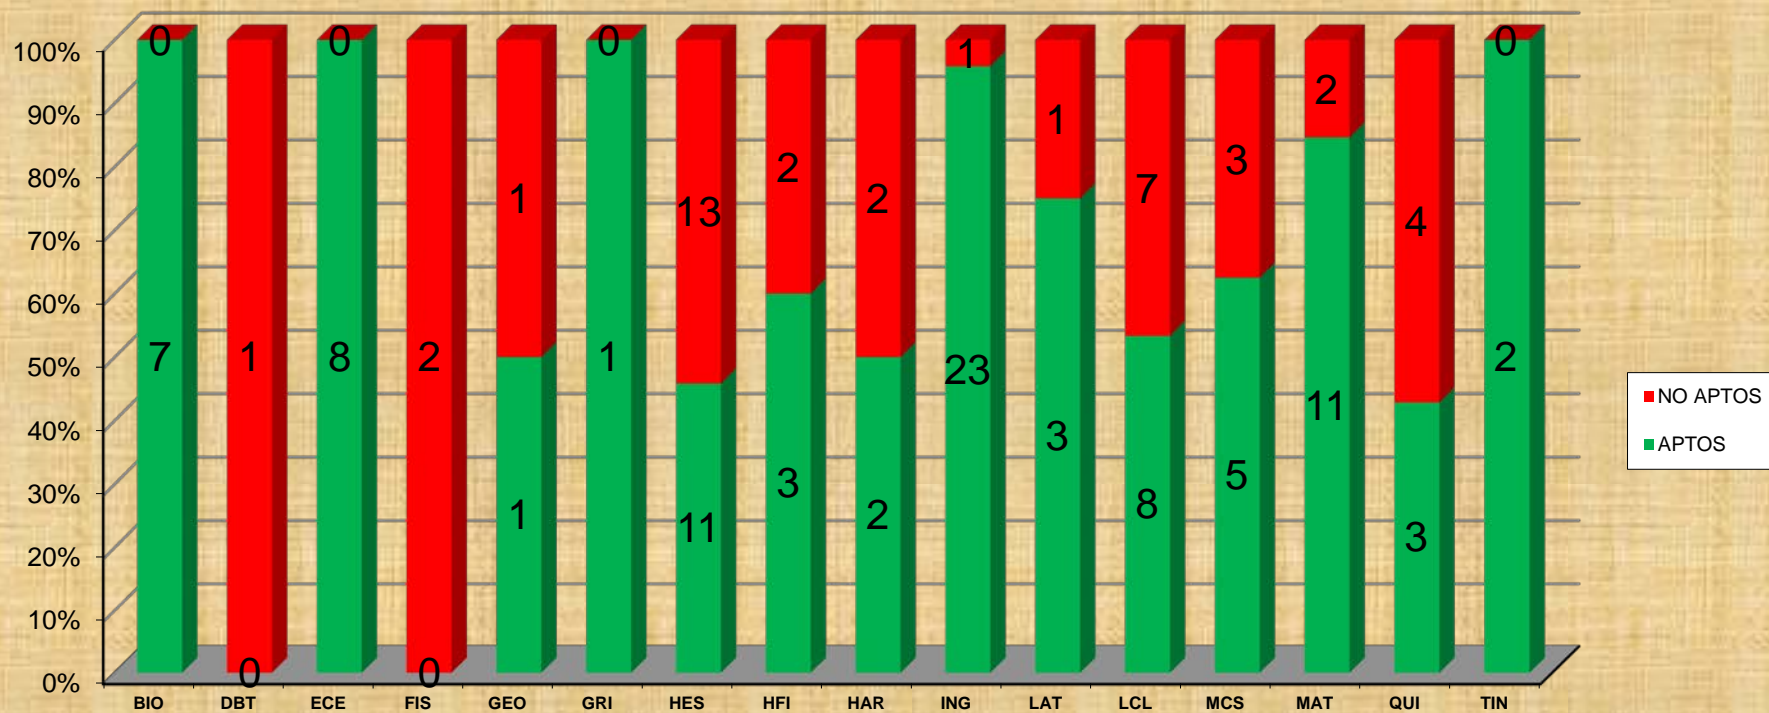

ESTADÍSTICAS SELECTIVIDAD JUNIO

SELECTIVIDAD I.E.S. CARABELAS

Alumnos Escolarizados Presentados

SELECTIVIDAD I.E.S. CARABELAS

NOTA MEDIA TOTAL

SELECTIVIDAD I.E.S. CARABELAS

TOTALES ABSOLUTOS

SELECTIVIDAD I.E.S. CARABELAS

% APTOS

Resultados por asignatura

NOMBRE DE LA ASIGNATURAS	NOTA MEDIA	APTOS	NO APTOS	% APTOS
BIOLOGÍA	7,13	7	0	100%
DIBUJO TÉCNICO II	3,25	0	1	0%
ECONOMÍA DE LA EMPRESA	7,31	8	0	100%
FÍSICA	3,12	0	2	0%
GEOGRAFÍA	3,74	1	1	50%
GRIEGO	7,35	1	0	100%
HISTORIA DE ESPAÑA	4,31	11	13	46%
HISTORIA DE LA FILOSOFÍA	4,60	3	2	60%
HISTORIA DEL ARTE	4,79	2	2	50%
INGLÉS	7,50	23	1	96%
LATÍN	6,38	3	1	75%
LENGUA CASTELLANA Y LITERATURA	5,77	8	7	53%
MATEMÁTICAS APL. CC. SS. II	6,46	5	3	63%
MATEMÁTICAS II	6,29	11	2	85%
QUÍMICA	4,90	3	4	43%
TECNOLOGÍA INDUSTRIAL II	6,85	2	0	100%
NOTA MEDIA TOTAL	5,91			