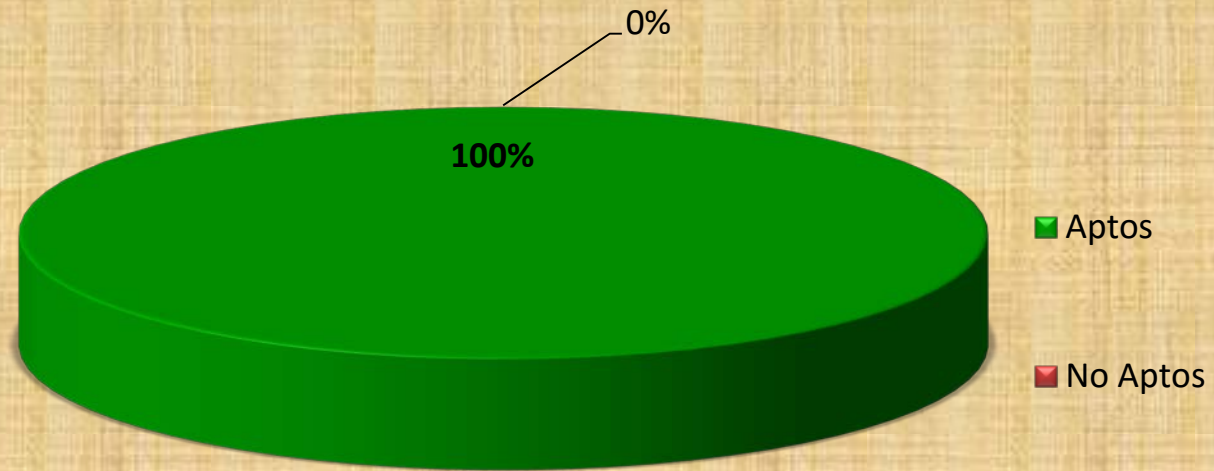

ESTADÍSTICAS SELECTIVIDAD JUNIO

SELECTIVIDAD I.E.S. CARABELAS

Alumnos Escolarizados Presentados

SELECTIVIDAD I.E.S. CARABELAS

NOTA MEDIA TOTAL

SELECTIVIDAD I.E.S. CARABELAS

TOTALES ABSOLUTOS

SELECTIVIDAD I.E.S. CARABELAS

% APTOS

Resultados por asignatura

NOMBRE DE LA ASIGNATURAS	NOTA MEDIA	APTOS	NO APTOS	% APTOS
BIOLOGÍA	6,51	6	1	86%
DIBUJO TÉCNICO II	7,10	3	0	100%
ECONOMÍA DE LA EMPRESA	7,84	10	1	91%
FÍSICA	6,42	4	0	100%
GEOGRAFÍA	3,51	3	6	33%
HISTORIA DE ESPAÑA	6,13	15	4	79%
HISTORIA DE LA FILOSOFÍA	5,60	4	1	80%
INGLÉS	6,92	20	4	83%
LATÍN	5,00	1	0	100%
LENGUA CASTELLANA Y LITERATURA	6,63	20	4	83%
MATEMÁTICAS APL. CC. SS. II	5,23	6	6	50%
MATEMÁTICAS II	7,50	10	1	91%
QUÍMICA	6,16	6	2	75%
Total general	6,37			