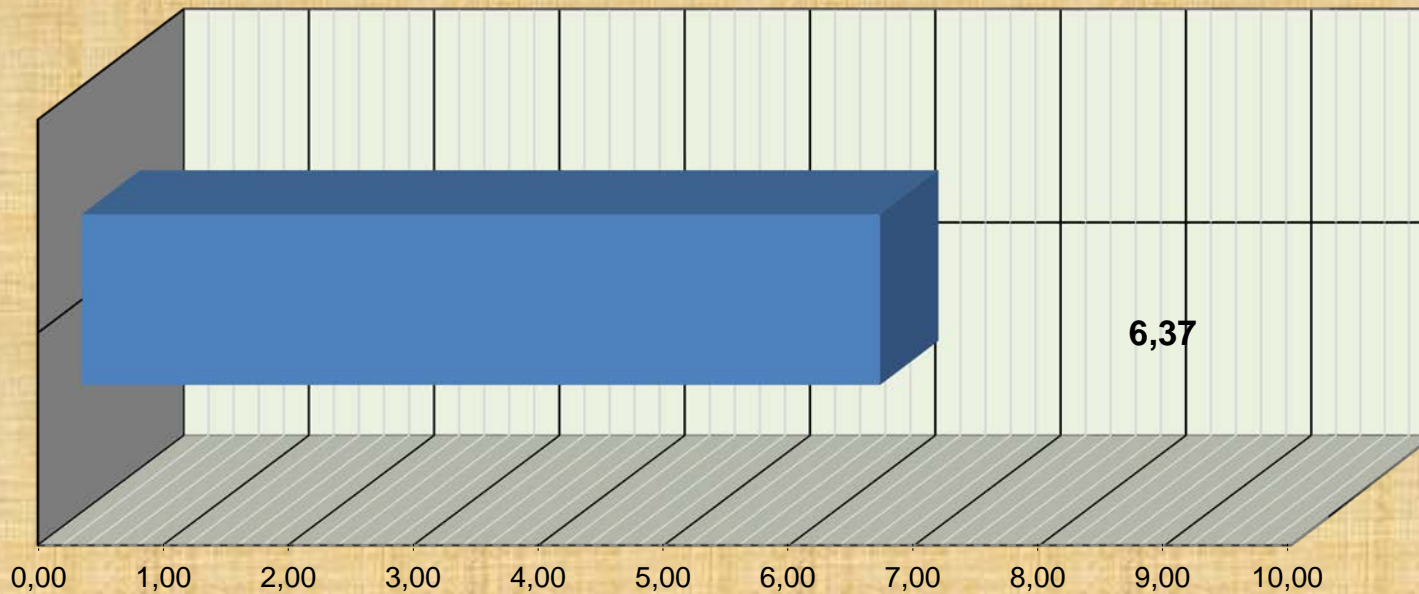

ESTADÍSTICAS SELECTIVIDAD JUNIO

SELECTIVIDAD I.E.S. CARABELAS

Alumnos Escolarizados Presentados

SELECTIVIDAD I.E.S. CARABELAS

NOTA MEDIA TOTAL

SELECTIVIDAD I.E.S. CARABELAS

TOTALES ABSOLUTOS

SELECTIVIDAD I.E.S. CARABELAS

% APTOS

Resultados por asignatura

NOMBRE DE LA ASIGNATURAS	NOTA MEDIA	APTOS	NO APTOS	% APTOS
BIOLOGÍA	6,51	6	1	86%
DIBUJO TÉCNICO II	7,10	3	0	100%
ECONOMÍA DE LA EMPRESA	7,84	10	1	91%
FÍSICA	6,42	4	0	100%
GEOGRAFÍA	3,51	3	6	33%
HISTORIA DE ESPAÑA	6,13	15	4	79%
HISTORIA DE LA FILOSOFÍA	5,60	4	1	80%
INGLÉS	6,92	20	4	83%
LATÍN	5,00	1	0	100%
LENGUA CASTELLANA Y LITERATURA	6,63	20	4	83%
MATEMÁTICAS APL. CC. SS. II	5,23	6	6	50%
MATEMÁTICAS II	7,50	10	1	91%
QUÍMICA	6,16	6	2	75%
Total general	6,37			