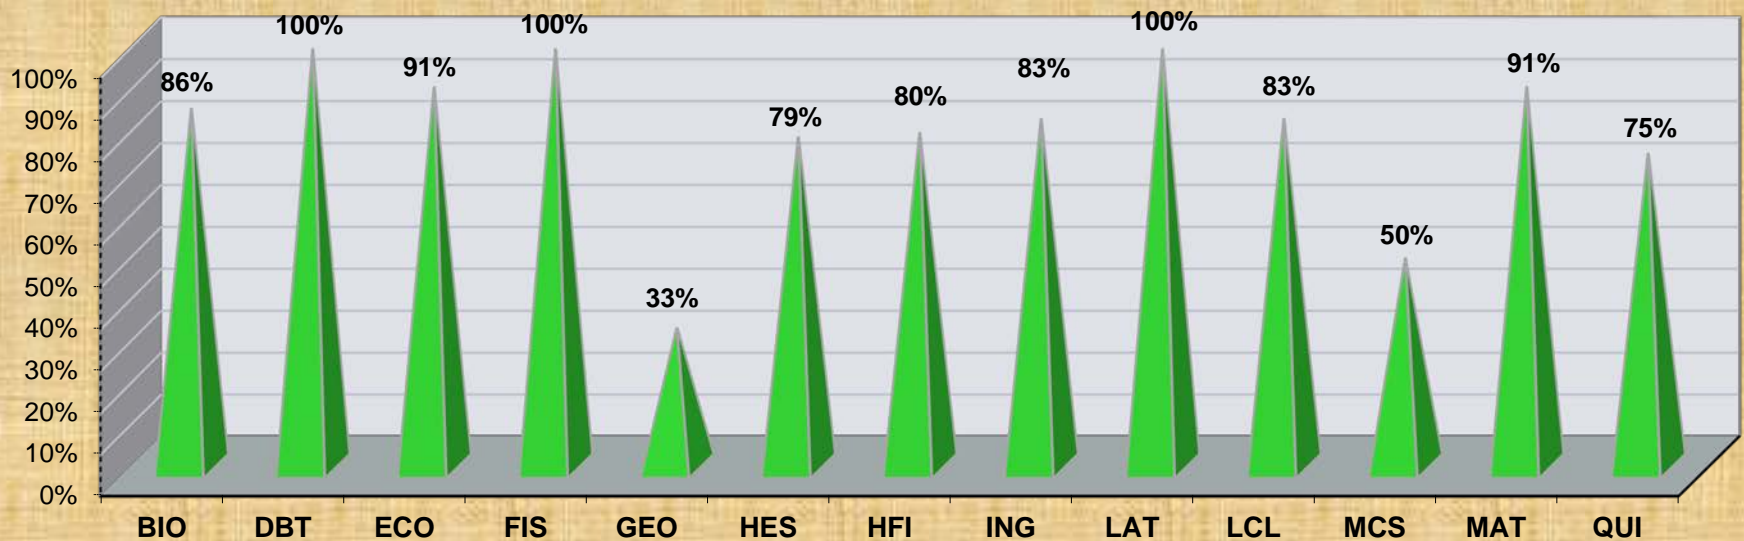

ESTADÍSTICAS SELECTIVIDAD JUNIO

SELECTIVIDAD I.E.S. CARABELAS

Alumnos Escolarizados Presentados

SELECTIVIDAD I.E.S. CARABELAS

NOTA MEDIA TOTAL

SELECTIVIDAD I.E.S. CARABELAS

TOTALES ABSOLUTOS

SELECTIVIDAD I.E.S. CARABELAS

% APTOS

Resultados por asignatura

NOMBRE DE LA ASIGNATURAS	NOTA MEDIA	APTOS	NO APTOS	% APTOS
BIOLOGÍA	6,51	6	1	86%
DIBUJO TÉCNICO II	7,10	3	0	100%
ECONOMÍA DE LA EMPRESA	7,84	10	1	91%
FÍSICA	6,42	4	0	100%
GEOGRAFÍA	3,51	3	6	33%
HISTORIA DE ESPAÑA	6,13	15	4	79%
HISTORIA DE LA FILOSOFÍA	5,60	4	1	80%
INGLÉS	6,92	20	4	83%
LATÍN	5,00	1	0	100%
LENGUA CASTELLANA Y LITERATURA	6,63	20	4	83%
MATEMÁTICAS APL. CC. SS. II	5,23	6	6	50%
MATEMÁTICAS II	7,50	10	1	91%
QUÍMICA	6,16	6	2	75%
Total general	6,37			