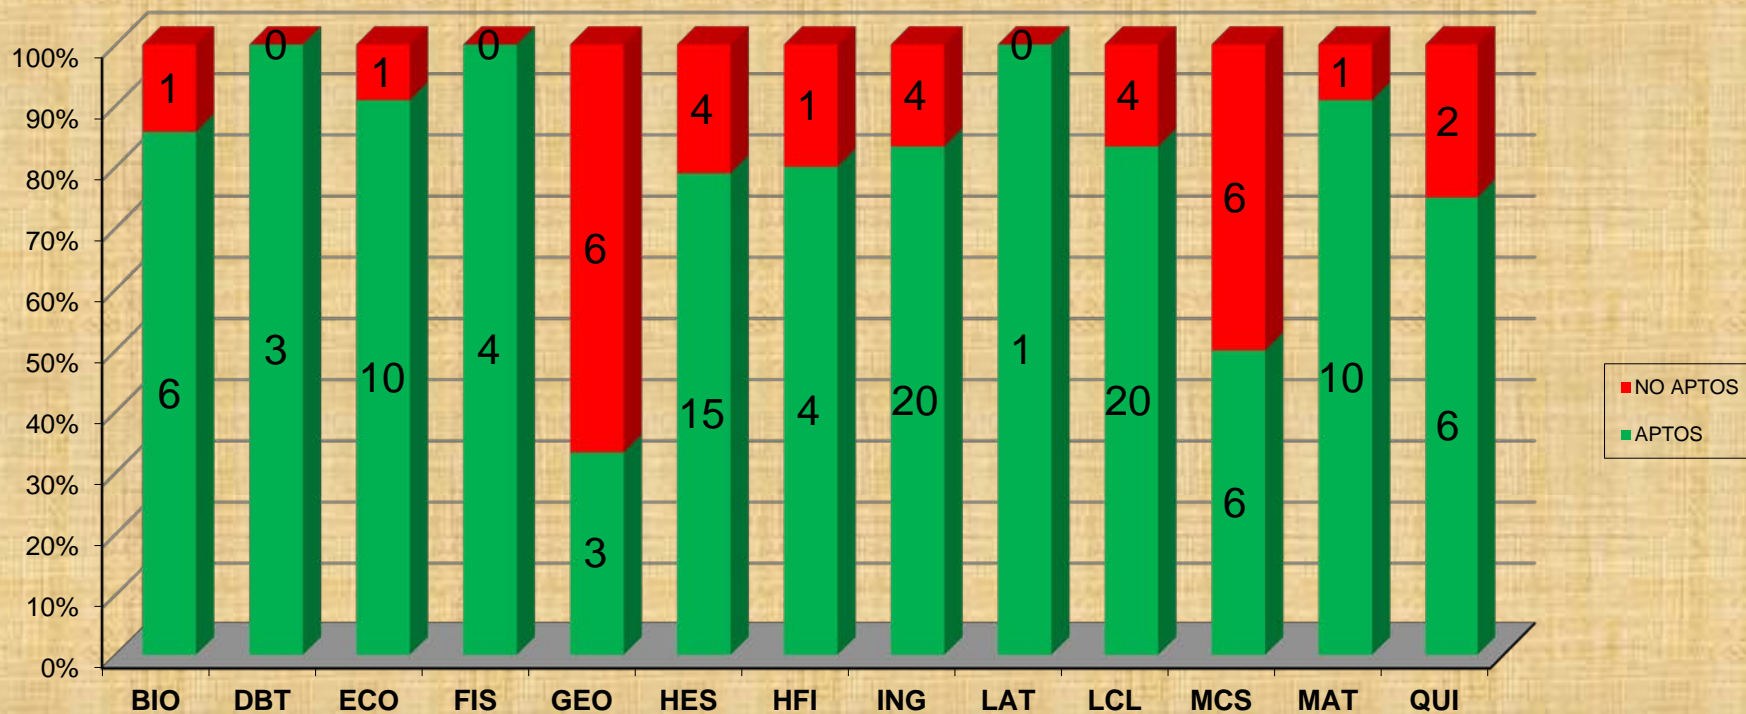

ESTADÍSTICAS SELECTIVIDAD JUNIO

SELECTIVIDAD I.E.S. CARABELAS

Alumnos Escolarizados Presentados

SELECTIVIDAD I.E.S. CARABELAS

NOTA MEDIA TOTAL

SELECTIVIDAD I.E.S. CARABELAS

TOTALES ABSOLUTOS

SELECTIVIDAD I.E.S. CARABELAS

% APTOS

Resultados por asignatura

NOMBRE DE LA ASIGNATURAS	NOTA MEDIA	APTOS	NO APTOS	% APTOS
BIOLOGÍA	6,51	6	1	86%
DIBUJO TÉCNICO II	7,10	3	0	100%
ECONOMÍA DE LA EMPRESA	7,84	10	1	91%
FÍSICA	6,42	4	0	100%
GEOGRAFÍA	3,51	3	6	33%
HISTORIA DE ESPAÑA	6,13	15	4	79%
HISTORIA DE LA FILOSOFÍA	5,60	4	1	80%
INGLÉS	6,92	20	4	83%
LATÍN	5,00	1	0	100%
LENGUA CASTELLANA Y LITERATURA	6,63	20	4	83%
MATEMÁTICAS APL. CC. SS. II	5,23	6	6	50%
MATEMÁTICAS II	7,50	10	1	91%
QUÍMICA	6,16	6	2	75%
Total general	6,37			