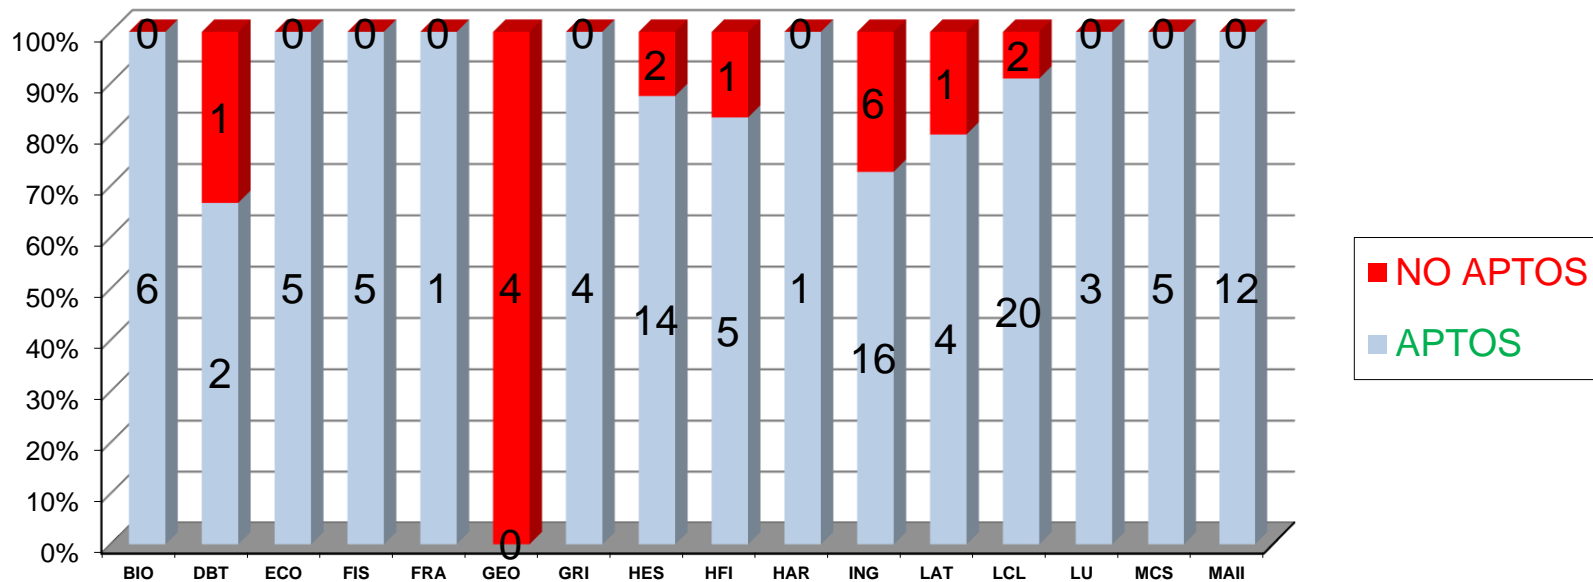

ESTADÍSTICAS SELECTIVIDAD JUNIO

I.E.S. CARABELAS
CURSO 2014/15

SELECTIVIDAD I.E.S. CARABELAS

Alumnos Escolarizados Presentados

SELECTIVIDAD I.E.S. CARABELAS

NOTA MEDIA TOTAL

SELECTIVIDAD I.E.S. CARABELAS

TOTALES ABSOLUTOS

SELECTIVIDAD I.E.S. CARABELAS

% APTOS

Resultados por asignatura

NOMBRE DE LA ASIGNATURAS	NOTA MEDIA	APTOS	NO APTOS	% APTOS
BIOLOGÍA	7,85	6	0	100%
DIBUJO TÉCNICO II	4,84	2	1	67%
ECONOMÍA DE LA EMPRESA	6,62	5	0	100%
FÍSICA	7,94	5	0	100%
FRANCÉS	8,50	1	0	100%
GEOGRAFÍA	2,63	0	4	0%
GRIEGO	6,96	4	0	100%
HISTORIA DE ESPAÑA	6,88	14	2	88%
HISTORIA DE LA FILOSOFÍA	7,71	5	1	83%
HISTORIA DEL ARTE	6,50	1	0	100%
INGLÉS	6,11	16	6	73%
LATÍN	6,35	4	1	80%
LENGUA CASTELLANA Y LITERATURA	7,03	20	2	91%
LITERATURA UNIVERSAL	6,50	3	0	100%
MATEMÁTICAS APL. CC. SS. II	6,25	5	0	100%
MATEMÁTICAS II	7,88	12	0	100%
QUÍMICA	5,46	5	3	63%
NOTA MEDIA	6,67			