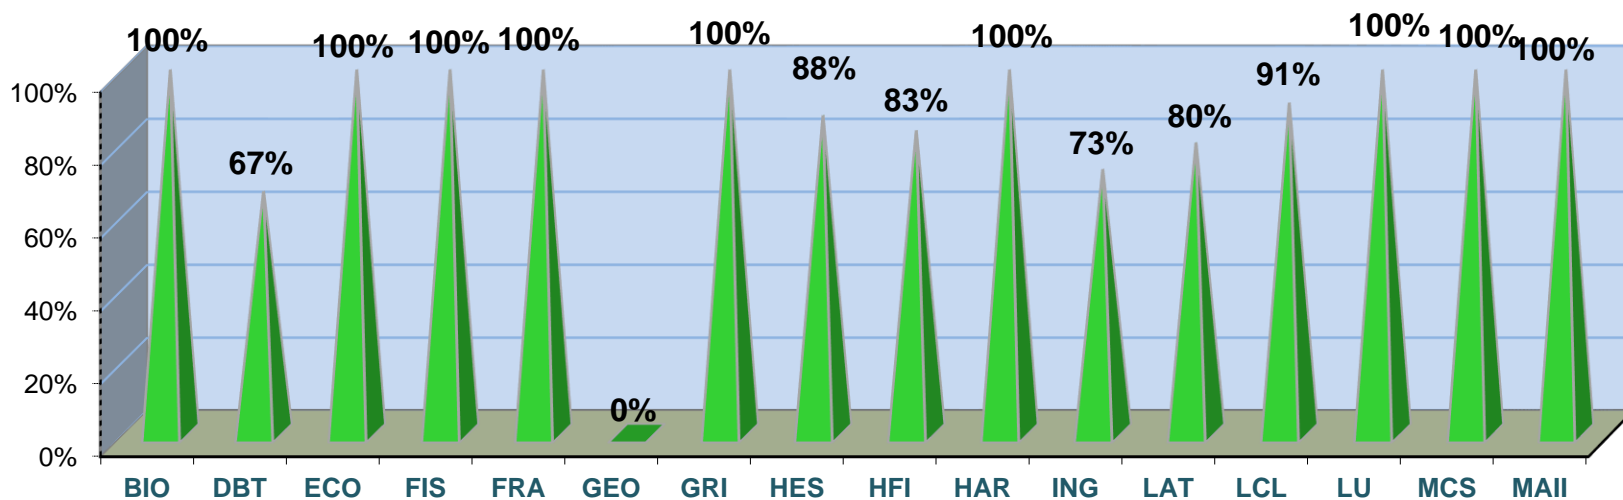

ESTADÍSTICAS SELECTIVIDAD JUNIO

I.E.S. CARABELAS
CURSO 2014/15

SELECTIVIDAD I.E.S. CARABELAS

Alumnos Escolarizados Presentados

SELECTIVIDAD I.E.S. CARABELAS

NOTA MEDIA TOTAL

SELECTIVIDAD I.E.S. CARABELAS

TOTALES ABSOLUTOS

SELECTIVIDAD I.E.S. CARABELAS

% APTOS

Resultados por asignatura

NOMBRE DE LA ASIGNATURAS	NOTA MEDIA	APTOS	NO APTOS	% APTOS
BIOLOGÍA	7,85	6	0	100%
DIBUJO TÉCNICO II	4,84	2	1	67%
ECONOMÍA DE LA EMPRESA	6,62	5	0	100%
FÍSICA	7,94	5	0	100%
FRANCÉS	8,50	1	0	100%
GEOGRAFÍA	2,63	0	4	0%
GRIEGO	6,96	4	0	100%
HISTORIA DE ESPAÑA	6,88	14	2	88%
HISTORIA DE LA FILOSOFÍA	7,71	5	1	83%
HISTORIA DEL ARTE	6,50	1	0	100%
INGLÉS	6,11	16	6	73%
LATÍN	6,35	4	1	80%
LENGUA CASTELLANA Y LITERATURA	7,03	20	2	91%
LITERATURA UNIVERSAL	6,50	3	0	100%
MATEMÁTICAS APL. CC. SS. II	6,25	5	0	100%
MATEMÁTICAS II	7,88	12	0	100%
QUÍMICA	5,46	5	3	63%
NOTA MEDIA	6,67			