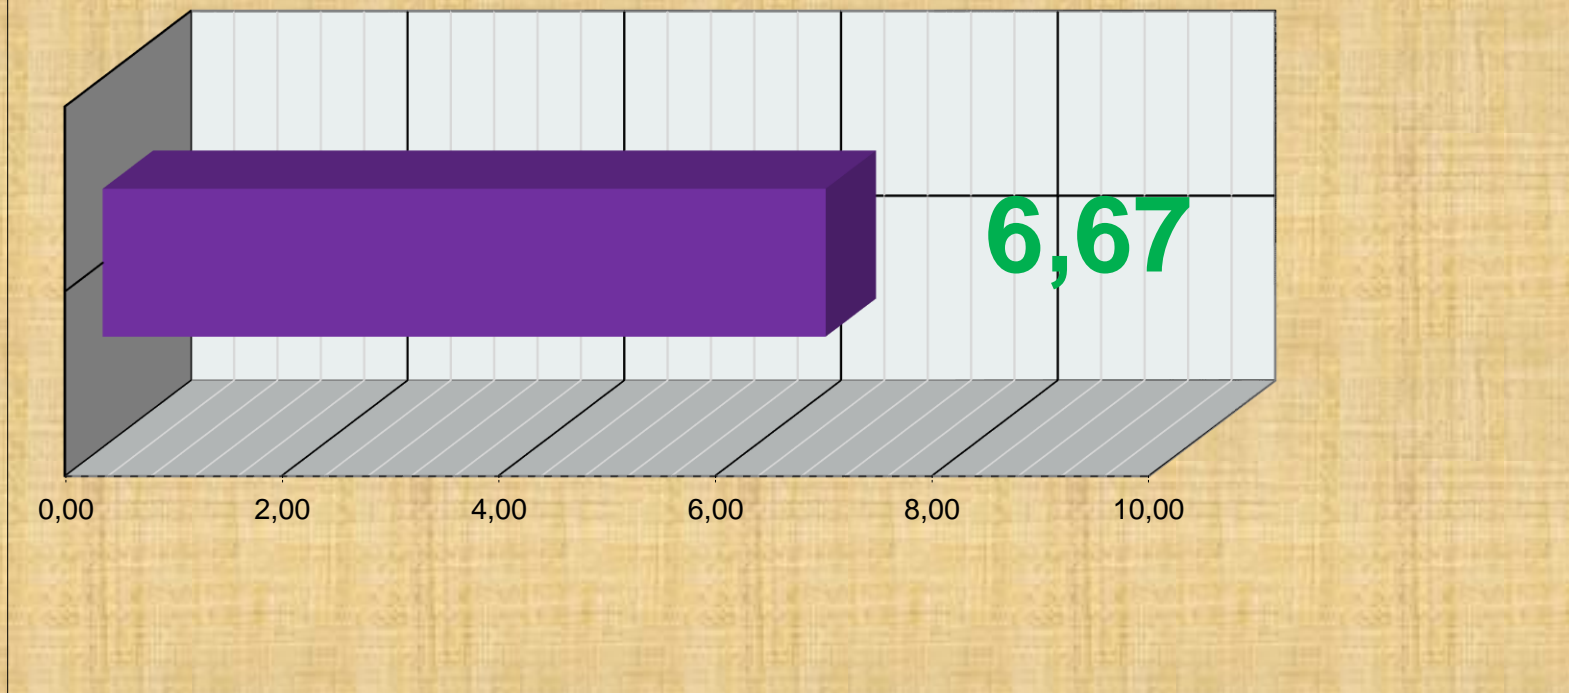

ESTADÍSTICAS SELECTIVIDAD JUNIO

I.E.S. CARABELAS
CURSO 2014/15

SELECTIVIDAD I.E.S. CARABELAS

Alumnos Escolarizados Presentados

SELECTIVIDAD I.E.S. CARABELAS

NOTA MEDIA TOTAL

SELECTIVIDAD I.E.S. CARABELAS

TOTALES ABSOLUTOS

SELECTIVIDAD I.E.S. CARABELAS

% APTOS

Resultados por asignatura

NOMBRE DE LA ASIGNATURAS	NOTA MEDIA	APTOS	NO APTOS	% APTOS
BIOLOGÍA	7,85	6	0	100%
DIBUJO TÉCNICO II	4,84	2	1	67%
ECONOMÍA DE LA EMPRESA	6,62	5	0	100%
FÍSICA	7,94	5	0	100%
FRANCÉS	8,50	1	0	100%
GEOGRAFÍA	2,63	0	4	0%
GRIEGO	6,96	4	0	100%
HISTORIA DE ESPAÑA	6,88	14	2	88%
HISTORIA DE LA FILOSOFÍA	7,71	5	1	83%
HISTORIA DEL ARTE	6,50	1	0	100%
INGLÉS	6,11	16	6	73%
LATÍN	6,35	4	1	80%
LENGUA CASTELLANA Y LITERATURA	7,03	20	2	91%
LITERATURA UNIVERSAL	6,50	3	0	100%
MATEMÁTICAS APL. CC. SS. II	6,25	5	0	100%
MATEMÁTICAS II	7,88	12	0	100%
QUÍMICA	5,46	5	3	63%
NOTA MEDIA	6,67			